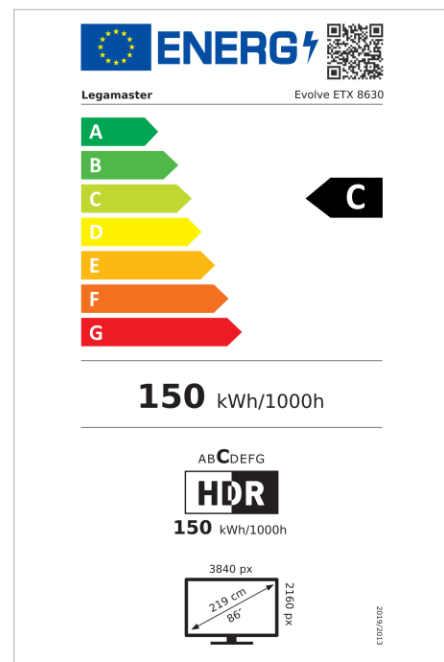

Art.No. **7-803130-86AR**

GTIN **8713797105828**